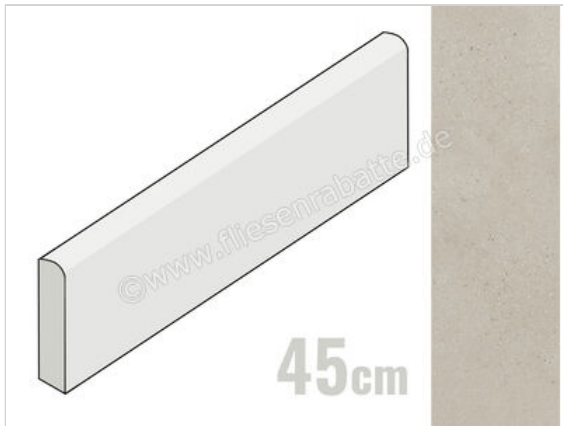

Villeroy & Boch Urban Jungle Greige 8x45 cm Sockel Matt Eben Vilbostoneplus

**9,08 €/Stück**

Paketinhalt 25 Stück (25 Stück)

Artikelnummer	2717 TC70 0
Hersteller	Villeroy & Boch
Serie	Urban Jungle
Farbe	Greige
Nennmaß	8x45cm
Nennmass Stärke	0,9 cm
Produktionsmaß Breite	80 mm
Produktionsmass Länge	449 mm
Produktionsmass Stärke	9 mm
Art	Sockel
Material	Feinsteinzeug
Oberflächenhaptik	Eben
Oberflächenfinish	Vilbostoneplus
Oberflächenoptik	Matt
Rutschhemmung	R9
Frostbeständig	Ja
Rektifiziert	Ja
Farbspiel	V2
EAN Nummer	4046246610913
Besondere Eigenschaft	VilbostonePlus
Gewicht	2,1 KG/Stück
Stück pro Paket	25
Stück pro Palette	1200
Sortierung	1
Bestell-/Lieferzeit	Bestellzeit 7-9 Werktage, Versandzeit 5-7 Werktage