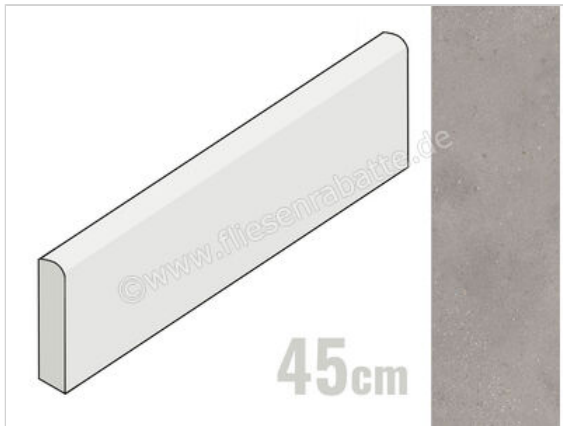

Villeroy & Boch Urban Jungle Grau 8x45 cm Sockel Matt Eben Vilbostoneplus

9,08 €/Stück

Paketinhalt 25 Stück (25 Stück)

Artikelnummer	2717 TC60 0
Hersteller	Villeroy & Boch
Serie	Urban Jungle
Farbe	Grau
Nennmaß	8x45cm
Nennmass Stärke	0,9 cm
Produktionsmaß Breite	80 mm
Produktionsmass Länge	449 mm
Produktionsmass Stärke	9 mm
Art	Sockel
Material	Feinsteinzeug
Oberflächenhaptik	Eben
Oberflächenfinish	Vilbostoneplus
Oberflächenoptik	Matt
Rutschhemmung	R9
Frostbeständig	Ja
Rektifiziert	Ja
Farbspiel	V2
EAN Nummer	4046246610920
Besondere Eigenschaft	VilbostonePlus
Gewicht	2,1 KG/Stück
Stück pro Paket	25
Stück pro Palette	1200
Sortierung	1
Bestell-/Lieferzeit	Bestellzeit 7-9 Werktage, Versandzeit 5-7 Werktage