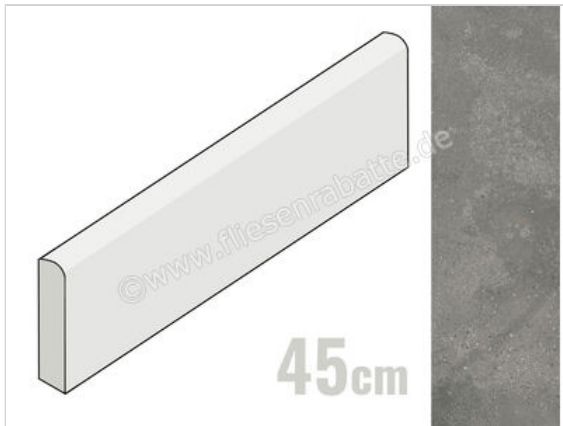

Villeroy & Boch Urban Jungle Dunkelgrau 8x45 cm Sockel Matt Eben Vilbostoneplus

9,08 €/Stück

Paketinhalt 25 Stück (25 Stück)

Artikelnummer	2717 TC90 0
Hersteller	Villeroy & Boch
Serie	Urban Jungle
Farbe	Dunkelgrau
Nennmaß	8x45cm
Nennmass Stärke	0,9 cm
Produktionsmaß Breite	80 mm
Produktionsmass Länge	449 mm
Produktionsmass Stärke	9 mm
Art	Sockel
Material	Feinsteinzeug
Oberflächenhaptik	Eben
Oberflächenfinish	Vilbostoneplus
Oberflächenoptik	Matt
Rutschhemmung	R9
Frostbeständig	Ja
Rektifiziert	Ja
Farbspiel	V2
EAN Nummer	4046246610937
Besondere Eigenschaft	VilbostonePlus
Gewicht	2,1 KG/Stück
Stück pro Paket	25
Stück pro Palette	1200
Sortierung	1
Bestell-/Lieferzeit	Bestellzeit 7-9 Werktage, Versandzeit 5-7 Werktage