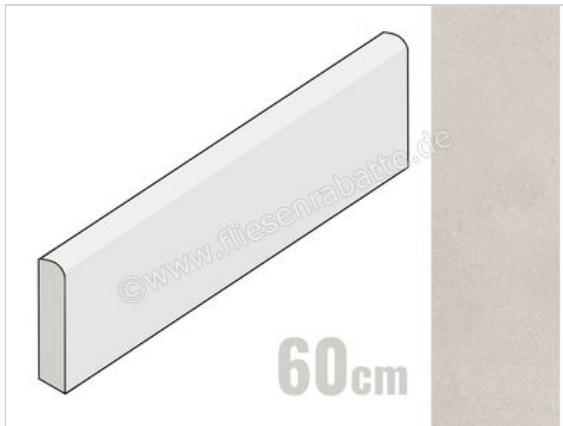

Villeroy & Boch Urban Jungle Lichtgrau 7.5x60 cm Sockel Matt Eben Vilbostoneplus

12,20 €/Stück

Paketinhalt 1 Stück (20 Stück)

Artikelnummer	2872 TC10 0
Hersteller	Villeroy & Boch
Serie	Urban Jungle
Farbe	Lichtgrau
Nennmaß	7,5x60cm
Nennmass Stärke	1 cm
Produktionsmaß Breite	72 mm
Produktionsmass Länge	597 mm
Produktionsmass Stärke	10 mm
Art	Sockel
Material	Feinsteinzeug
Oberflächenhaptik	Eben
Oberflächenfinish	Vilbostoneplus
Oberflächenoptik	Matt
Rutschhemmung	R9
Frostbeständig	Ja
Rektifiziert	Ja
Farbspiel	V2
EAN Nummer	4046246571085
Besondere Eigenschaft	VilbostonePlus
Gewicht	1,6 KG/Stück
Stück pro Paket	20
Stück pro Palette	960
Sortierung	1
Bestell-/Lieferzeit	Bestellzeit 7-9 Werktage, Versandzeit 5-7 Werktage