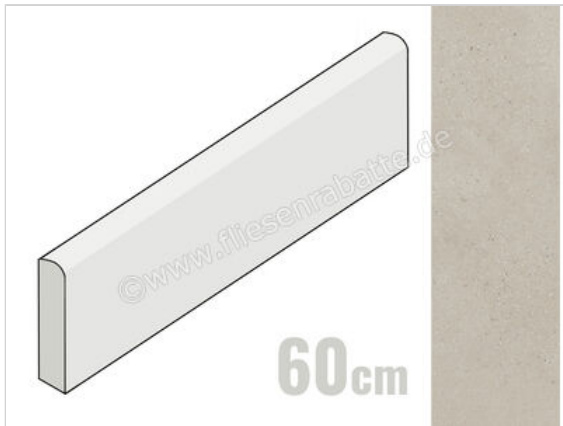

Villeroy & Boch Urban Jungle Greige 7.5x60 cm Sockel Matt Eben Vilbostoneplus

12,20 €/Stück

Paketinhalt 1 Stück (20 Stück)

Artikelnummer	2872 TC70 0
Hersteller	Villeroy & Boch
Serie	Urban Jungle
Farbe	Greige
Nennmaß	7,5x60cm
Nennmass Stärke	1 cm
Produktionsmaß Breite	72 mm
Produktionsmass Länge	597 mm
Produktionsmass Stärke	10 mm
Art	Sockel
Material	Feinsteinzeug
Oberflächenhaptik	Eben
Oberflächenfinish	Vilbostoneplus
Oberflächenoptik	Matt
Rutschhemmung	R9
Frostbeständig	Ja
Rektifiziert	Ja
Farbspiel	V2
EAN Nummer	4046246571092
Besondere Eigenschaft	VilbostonePlus
Gewicht	1,6 KG/Stück
Stück pro Paket	20
Stück pro Palette	960
Sortierung	1
Bestell-/Lieferzeit	Bestellzeit 7-9 Werktage, Versandzeit 5-7 Werktage