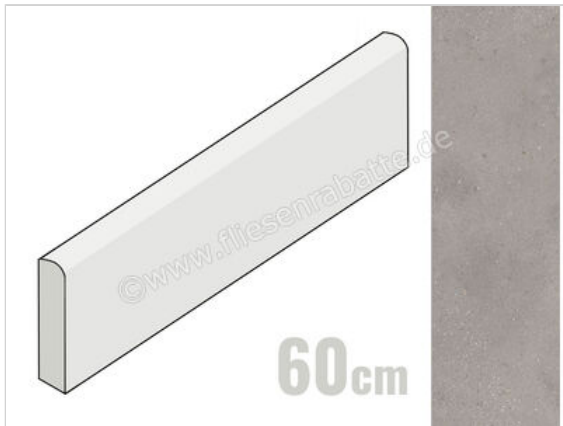

Villeroy & Boch Urban Jungle Grau 7.5x60 cm Sockel Matt Eben Vilbostoneplus

12,20 €/Stück

Paketinhalt 1 Stück (20 Stück)

Artikelnummer	2872 TC60 0
Hersteller	Villeroy & Boch
Serie	Urban Jungle
Farbe	Grau
Nennmaß	7,5x60cm
Nennmass Stärke	1 cm
Produktionsmaß Breite	72 mm
Produktionsmass Länge	597 mm
Produktionsmass Stärke	10 mm
Art	Sockel
Material	Feinsteinzeug
Oberflächenhaptik	Eben
Oberflächenfinish	Vilbostoneplus
Oberflächenoptik	Matt
Rutschhemmung	R9
Frostbeständig	Ja
Rektifiziert	Ja
Farbspiel	V2
EAN Nummer	4046246571108
Besondere Eigenschaft	VilbostonePlus
Gewicht	1,6 KG/Stück
Stück pro Paket	20
Stück pro Palette	960
Sortierung	1
Bestell-/Lieferzeit	Bestellzeit 7-9 Werktage, Versandzeit 5-7 Werktage