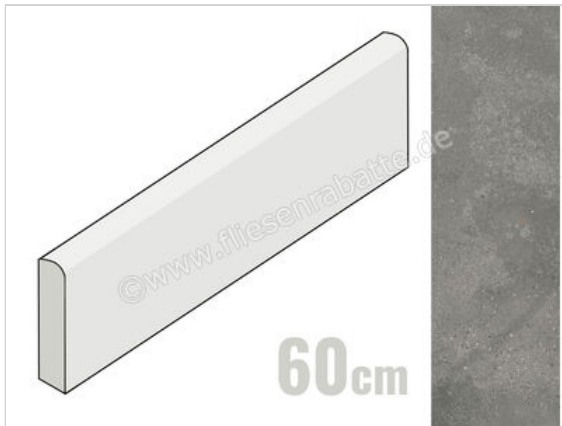

Villeroy & Boch Urban Jungle Dunkelgrau 7.5x60 cm Sockel Matt Eben Vilbostoneplus

12,20 €/Stück

Paketinhalt 1 Stück (20 Stück)

| | |
|-------------------------------|-------------------------------------------------------|
| Artikelnummer | 2872 TC90 0 |
| Hersteller | Villeroy & Boch |
| Serie | Urban Jungle |
| Farbe | Dunkelgrau |
| Nennmaß | 7,5x60cm |
| Nennmass Stärke | 1 cm |
| Produktionsmaß Breite | 72 mm |
| Produktionsmass Länge | 597 mm |
| Produktionsmass Stärke | 10 mm |
| Art | Sockel |
| Material | Feinsteinzeug |
| Oberflächenhaptik | Eben |
| Oberflächenfinish | Vilbostoneplus |
| Oberflächenoptik | Matt |
| Rutschhemmung | R9 |
| Frostbeständig | Ja |
| Rektifiziert | Ja |
| Farbspiel | V2 |
| EAN Nummer | 4046246571115 |
| Besondere Eigenschaft | VilbostonePlus |
| Gewicht | 1,6 KG/Stück |
| Stück pro Paket | 20 |
| Stück pro Palette | 960 |
| Sortierung | 1 |
| Bestell-/Lieferzeit | Bestellzeit 7-9 Werktage, Versandzeit 5-7 Werktage |