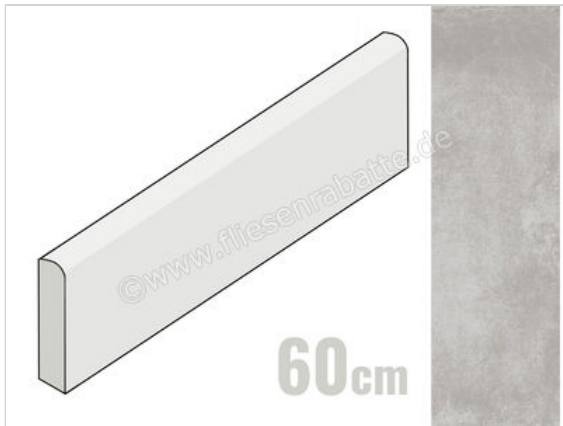

Villeroy & Boch Section Zementgrau 7.5x60 cm Sockel Matt Eben vilbostonePlus

**9,67 €/Stück**

Paketinhalt 1 Stück (20 Stück)

<b>Artikelnummer</b>	2421 SZ60 0
<b>Hersteller</b>	Villeroy & Boch
<b>Serie</b>	Section
<b>Farbe</b>	Zementgrau
<b>Nennmaß</b>	7,5x60cm
<b>Nennmass Stärke</b>	1 cm
<b>Produktionsmaß Breite</b>	72 mm
<b>Produktionsmass Länge</b>	597 mm
<b>Produktionsmass Stärke</b>	10 mm
<b>Art</b>	Sockel
<b>Material</b>	Feinsteinzeug
<b>Oberflächenhaptik</b>	Eben
<b>Oberflächenfinish</b>	vilbostonePlus
<b>Oberflächenoptik</b>	Matt
<b>Oberflächenschutz</b>	vilbostonePlus
<b>Frostbeständig</b>	Ja
<b>Rektifiziert</b>	Ja
<b>Farbpiel</b>	V2
<b>EAN Nummer</b>	4046246307530
<b>Besondere Eigenschaft</b>	vilbostonePlus
<b>Gewicht</b>	0,9 KG/Stück
<b>Stück pro Paket</b>	20
<b>Stück pro Palette</b>	960
<b>Sortierung</b>	1
<b>Bestell-/Lieferzeit</b>	Bestellzeit 7-9 Werktage, Versandzeit 5-7 Werktage