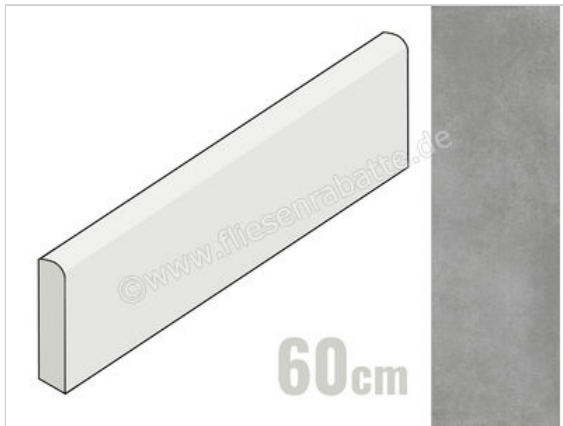

Villeroy & Boch Section Anthrazit 7.5x60 cm Sockel Matt

**14,20 €/Stück**

Paketinhalt 1 Stück (20 Stück)

Artikelnummer	2421 SZ90 0
Hersteller	Villeroy & Boch
Serie	Section
Farbe	Anthrazit
Nennmaß	7,5x60cm
Nennmass Stärke	1 cm
Produktionsmaß Breite	72 mm
Produktionsmaß Länge	597 mm
Produktionsmaß Stärke	10 mm
Art	Sockel
Material	Feinsteinzeug
Oberflächenoptik	Matt
Oberflächenschutz	vilbostonePlus
Frostbeständig	Ja
Rektifiziert	Ja
Farbpiel	V2
EAN Nummer	4046246307547
Besondere Eigenschaft	vilbostonePlus
Gewicht	0,9 KG/Stück
Stück pro Paket	20
Stück pro Palette	960
Sortierung	1
Bestell-/Lieferzeit	Bestellzeit 7-9 Werktage, Versandzeit 3-5 Werktage