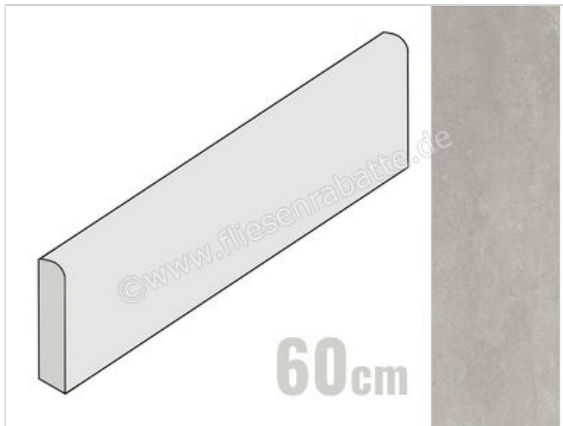

Villeroy & Boch Pure Base Silver Grey 7x60 cm Sockel Sonderanfertigung Matt Eben Vilbotouch Matt

7,50 €/Stück

Paketinhalt 1 Stück (1 Stück)

Artikelnummer	Sockel BZ06-60
Hersteller	Villeroy & Boch
Serie	Pure Base
Farbe	Silver Grey
Nennmaß	7x60cm
Nennmass Stärke	0,9 cm
Art	Sockel
Besonderheit	Sonderanfertigung
Material	Feinsteinzeug
Oberflächenhaptik	Eben
Oberflächenfinish	Vilbotouch Matt
Oberflächenoptik	Matt
Oberflächenschutz	VilbostonePlus, VilboTouch, Vilbostone
Rutschhemmung	R10
Rutschhemmung Barfuß	B
Frostbeständig	Ja
Rektifiziert	Ja
Farbspiel	V2
Besondere Eigenschaft	VilbostonePlus, VilboTouch, Vilbostone
Gewicht	0,85 KG/Stück
Stück pro Paket	1
Stück pro Palette	1
Sortierung	1
Bestell-/Lieferzeit	Bestellzeit 7-9 Werktage, Versandzeit 5-7 Werktage