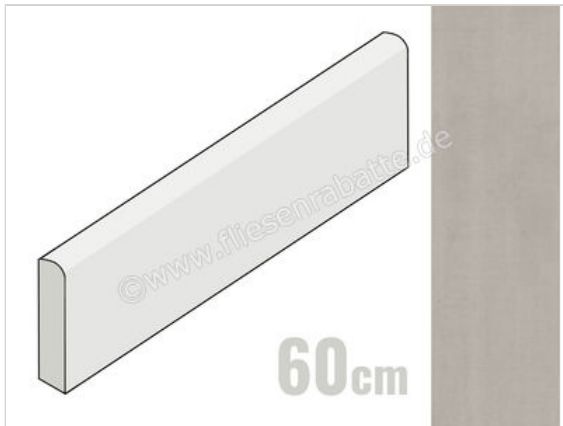

Villeroy & Boch Metalyn Pearl 5x60 cm Sockel Matt Eben vilbostonePlus

14,93 €/Stück

Paketinhalt 15 Stück (15 Stück)

Artikelnummer	2875 BM10 0
Hersteller	Villeroy & Boch
Serie	Metalyn
Farbe	Pearl
Nennmaß	5x60cm
Nennmass Stärke	1 cm
Produktionsmaß Breite	48 mm
Produktionsmass Länge	597 mm
Produktionsmass Stärke	10 mm
Art	Sockel
Material	Feinsteinzeug
Oberflächenhaptik	Eben
Oberflächenfinish	vilbostonePlus
Oberflächenoptik	Matt
Frostbeständig	Ja
Rektifiziert	Ja
Farbspiel	V3
EAN Nummer	4046246951726
Besondere Eigenschaft	vilbostonePlus
Gewicht	1,05 KG/Stück
Stück pro Paket	15
Stück pro Palette	720
Sortierung	1
Bestell-/Lieferzeit	Bestellzeit 7-9 Werktage, Versandzeit 5-7 Werktage