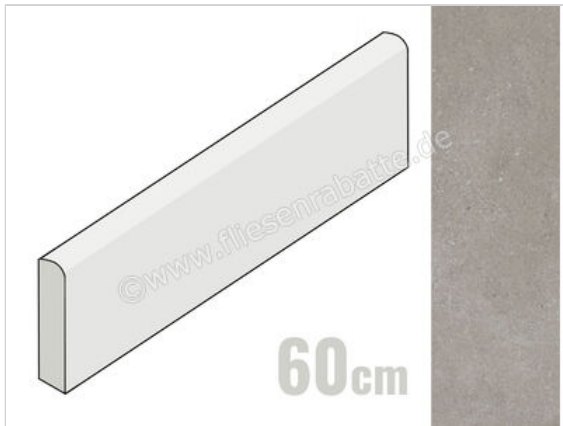

Villeroy & Boch Hudson Dark Ash 8x60 cm Sockel Matt Strukturiert Vilbostoneplus

13,82 €/Stück

Paketinhalt 1 Stück (20 Stück)

Artikelnummer	2872 SD6B 0
Hersteller	Villeroy & Boch
Serie	Hudson
Farbe	Dark Ash
Nennmaß	8x60cm
Nennmass Stärke	1 cm
Produktionsmaß Breite	72 mm
Produktionsmaß Länge	597 mm
Produktionsmaß Stärke	10 mm
Art	Sockel
Material	Feinsteinzeug
Oberflächenhaptik	Strukturiert
Oberflächenfinish	Vilbostoneplus
Oberflächenoptik	Matt
Oberflächenschutz	VilbostonePlus
Rutschhemmung	R11
Rutschhemmung Barfuß	A
Frostbeständig	Ja
Rektifiziert	Ja
Farbspiel	V2
EAN Nummer	4046246777715
Besondere Eigenschaft	VilbostonePlus
Gewicht	1,7 KG/Stück
Stück pro Paket	20
Stück pro Palette	960
Sortierung	1
Bestell-/Lieferzeit	Bestellzeit 7-9 Werktage, Versandzeit 5-7 Werktage