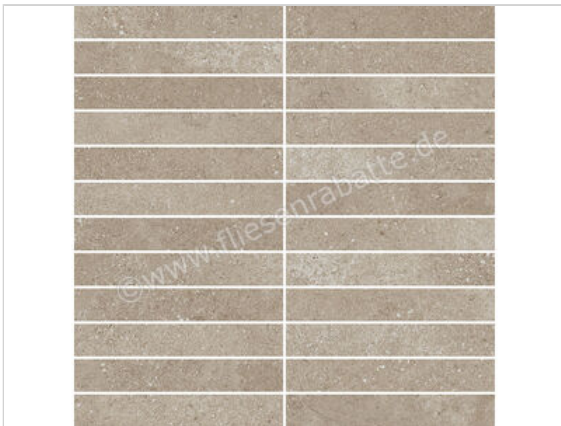

Villeroy & Boch Hudson Clay 2.5x15 cm Mosaik 2,5x15 cm Matt Strukturiert Vilbostoneplus

189,45 €/m²

ab 36 m²

176,82 €/m²

Paketinhalt 0.99 m² (11 Stück)

Artikelnummer	2135 SD7B 8
Hersteller	Villeroy & Boch
Serie	Hudson
Farbe	Clay
Nennmaß	2,5x15cm
Nennmass Stärke	1 cm
Produktionsmaß Breite	23 mm
Produktionsmass Länge	148 mm
Produktionsmass Stärke	10 mm
Art	Mosaik
Besonderheit	2,5x15 cm
Material	Feinsteinzeug
Oberflächenhaptik	Strukturiert
Oberflächenfinish	Vilbostoneplus
Oberflächenoptik	Matt
Oberflächenschutz	VilbostonePlus
Rutschhemmung	R10
Rutschhemmung Barfuß	B
Frostbeständig	Ja
Rektifiziert	Ja
Farbspiel	V2
EAN Nummer	4046246487058
Besondere Eigenschaft	VilbostonePlus
Gewicht	22 KG/m ²
Stück pro Paket	11
Stück pro Palette	396
Sortierung	1
Bestell-/Lieferzeit	Bestellzeit 7-9 Werktage, Versandzeit 5-7 Werktage