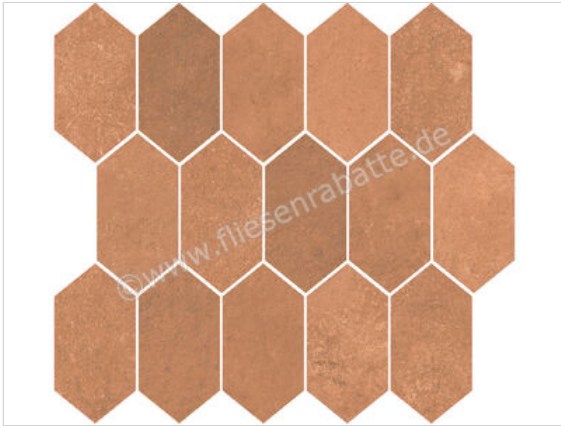

Villeroy & Boch Chateau Edition One Cotto 6x11.5 cm Mosaik Matt Strukturiert VilboStone, VilbostonePlus

**86,87 €/m<sup>2</sup>**

Paketinhalt 0.727 m<sup>2</sup> (8 Stück)

<b>Artikelnummer</b>	2185 CA30 0
<b>Hersteller</b>	Villeroy & Boch
<b>Serie</b>	Chateau Edition One
<b>Farbe</b>	Cotto
<b>Nennmaß</b>	6x11.5cm
<b>Nennmass Stärke</b>	0,9 cm
<b>Produktionsmaß Breite</b>	297 mm
<b>Produktionsmass Länge</b>	297 mm
<b>Produktionsmass Stärke</b>	9 mm
<b>Art</b>	Mosaik
<b>Material</b>	Feinsteinzeug
<b>Oberflächenhaptik</b>	Strukturiert
<b>Oberflächenfinish</b>	VilboStone, VilbostonePlus
<b>Oberflächenoptik</b>	Matt
<b>Rutschhemmung</b>	R10
<b>Rutschhemmung Barfuß</b>	B
<b>Frostbeständig</b>	Ja
<b>Rektifiziert</b>	Ja
<b>Farbspiel</b>	V3
<b>EAN Nummer</b>	4068515004995
<b>Besondere Eigenschaft</b>	VilboStone, VilbostonePlus
<b>Gewicht</b>	22,55 KG/m <sup>2</sup>
<b>Stück pro Paket</b>	8
<b>Stück pro Palette</b>	320
<b>Sortierung</b>	1
<b>Bestell-/Lieferzeit</b>	Bestellzeit 10-15 Werktage, Versandzeit 5-7 Werktage