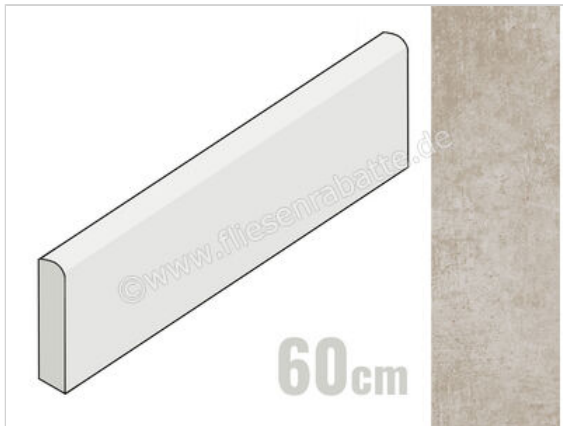

Villeroy & Boch Atlanta Sand Grey 7.5x60 cm Sockel Matt Eben Vilbostoneplus

9,95 €/Stück

Paketinhalt 1 Stück (20 Stück)

Artikelnummer	2872 AL70 0
Hersteller	Villeroy & Boch
Serie	Atlanta
Farbe	Sand Grey
Nennmaß	7,5x60cm
Nennmass Stärke	1 cm
Produktionsmaß Breite	72 mm
Produktionsmass Länge	597 mm
Produktionsmass Stärke	10 mm
Art	Sockel
Material	Feinsteinzeug
Oberflächenhaptik	Eben
Oberflächenfinish	Vilbostoneplus
Oberflächenoptik	Matt
Oberflächenschutz	vilbostonePlus
Rutschhemmung	R10
Frostbeständig	Ja
Rektifiziert	Ja
Farbspiel	V2
EAN Nummer	4046246610043
Besondere Eigenschaft	vilbostonePlus
Gewicht	1 KG/Stück
Stück pro Paket	20
Stück pro Palette	960
Sortierung	1
Bestell-/Lieferzeit	Bestellzeit 7-12 Werktage, Versandzeit 5-7 Werktage