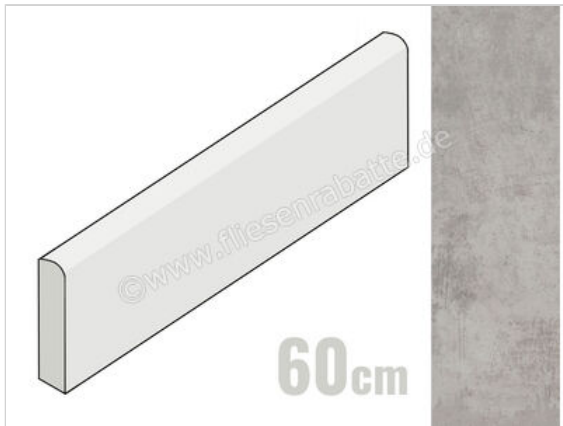

Villeroy & Boch Atlanta Concrete Grey 7.5x60 cm Sockel Matt Eben Vilbostoneplus

**9,95 €/Stück**

Paketinhalt 1 Stück (20 Stück)

Artikelnummer	2872 AL60 0
Hersteller	Villeroy & Boch
Serie	Atlanta
Farbe	Concrete Grey
Nennmaß	7,5x60cm
Nennmass Stärke	1 cm
Produktionsmaß Breite	72 mm
Produktionsmaß Länge	597 mm
Produktionsmaß Stärke	10 mm
Art	Sockel
Material	Feinsteinzeug
Oberflächenhaptik	Eben
Oberflächenfinish	Vilbostoneplus
Oberflächenoptik	Matt
Oberflächenschutz	vilbostonePlus
Rutschhemmung	R10
Frostbeständig	Ja
Rektifiziert	Ja
Farbspiel	V2
EAN Nummer	4046246610074
Besondere Eigenschaft	vilbostonePlus
Gewicht	1 KG/Stück
Stück pro Paket	20
Stück pro Palette	960
Sortierung	1
Bestell-/Lieferzeit	Bestellzeit 7-12 Werktage, Versandzeit 5-7 Werktage