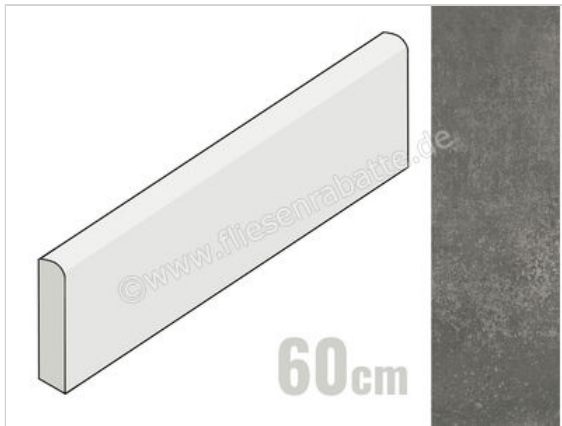

Villeroy & Boch Atlanta Night Grey 7.5x60 cm Sockel Matt Eben Vilbostoneplus

**9,95 €/Stück**

Paketinhalt 1 Stück (20 Stück)

Artikelnummer	2872 AL90 0
Hersteller	Villeroy & Boch
Serie	Atlanta
Farbe	Night Grey
Nennmaß	7,5x60cm
Nennmass Stärke	1 cm
Produktionsmaß Breite	72 mm
Produktionsmass Länge	597 mm
Produktionsmass Stärke	10 mm
Art	Sockel
Material	Feinsteinzeug
Oberflächenhaptik	Eben
Oberflächenfinish	Vilbostoneplus
Oberflächenoptik	Matt
Oberflächenschutz	vilbostonePlus
Rutschhemmung	R10
Frostbeständig	Ja
Rektifiziert	Ja
Farbspiel	V3
EAN Nummer	4046246610081
Besondere Eigenschaft	vilbostonePlus
Gewicht	1 KG/Stück
Stück pro Paket	20
Stück pro Palette	960
Sortierung	1