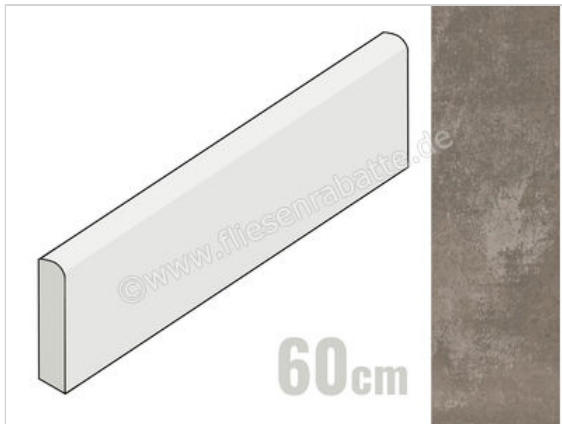

Villeroy & Boch Atlanta Dark Coffee 7.5x60 cm Sockel Matt Eben Vilbostoneplus

**9,95 €/Stück**

Paketinhalt 1 Stück (20 Stück)

<b>Artikelnummer</b>	2872 AL80 0
<b>Hersteller</b>	Villeroy & Boch
<b>Serie</b>	Atlanta
<b>Farbe</b>	Dark Coffee
<b>Nennmaß</b>	7,5x60cm
<b>Nennmass Stärke</b>	1 cm
<b>Produktionsmaß Breite</b>	72 mm
<b>Produktionsmaß Länge</b>	597 mm
<b>Produktionsmaß Stärke</b>	10 mm
<b>Art</b>	Sockel
<b>Material</b>	Feinsteinzeug
<b>Oberflächenhaptik</b>	Eben
<b>Oberflächenfinish</b>	Vilbostoneplus
<b>Oberflächenoptik</b>	Matt
<b>Oberflächenschutz</b>	vilbostonePlus
<b>Rutschhemmung</b>	R10
<b>Frostbeständig</b>	Ja
<b>Rektifiziert</b>	Ja
<b>Farbspiel</b>	V3
<b>EAN Nummer</b>	4046246610050
<b>Besondere Eigenschaft</b>	vilbostonePlus
<b>Gewicht</b>	1 KG/Stück
<b>Stück pro Paket</b>	20
<b>Stück pro Palette</b>	960
<b>Sortierung</b>	1
<b>Bestell-/Lieferzeit</b>	Bestellzeit 7-9 Werktage, Versandzeit 5-7 Werktage