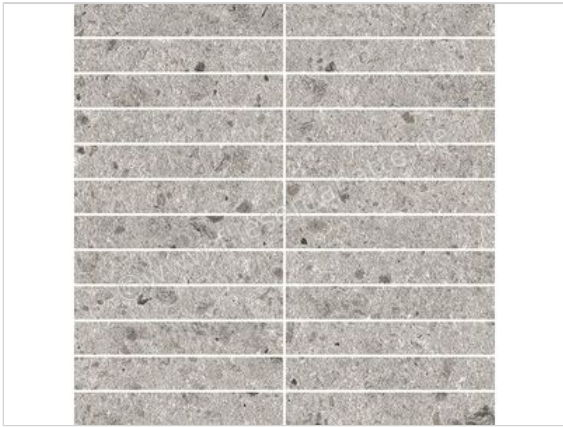

Villeroy & Boch Aberdeen Opal Grey 2.5x15 cm Mosaik Matt Eben Vilbostoneplus

**189,45 €/m<sup>2</sup>**

ab 36 m<sup>2</sup>

**176,82 €/m<sup>2</sup>**

Paketinhalt 1 m<sup>2</sup> (11 Stück)

Artikelnummer	2135 SB60 8
Hersteller	Villeroy & Boch
Serie	Aberdeen
Farbe	Opal Grey
Nennmaß	2,5x15cm
Nennmass Stärke	1 cm
Produktionsmaß Breite	23 mm
Produktionsmaß Länge	148 mm
Produktionsmaß Stärke	10 mm
Art	Mosaik
Material	Feinsteinzeug
Oberflächenhaptik	Eben
Oberflächenfinish	Vilbostoneplus
Oberflächenoptik	Matt
Rutschhemmung	R10
Rutschhemmung Barfuß	A
Frostbeständig	Ja
Rektifiziert	Ja
Farbspiel	V2
EAN Nummer	4046246611132
Besondere Eigenschaft	VilbostonePlus
Gewicht	20,9 KG/m <sup>2</sup>
Stück pro Paket	11
Stück pro Palette	396
Sortierung	1
Bestell-/Lieferzeit	Aktuell nicht verfügbar