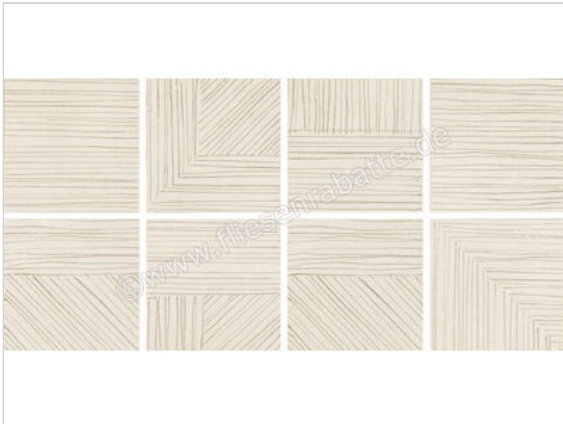

Steuler Thinsation Sand 15x15 cm Dekor Linea Matt Eben Natural

62,57 €/Set

Paketinhalt 16 Set (16 Stück)

Artikelnummer	Y12015001
Hersteller	Steuler
Serie	Thinsation
Farbe	Sand
Nennmaß	15x15cm
Nennmass Stärke	0,6 cm
Produktionsmaß Breite	594 mm
Produktionsmaß Länge	296 mm
Produktionsmaß Stärke	6 mm
Art	Dekor
Besonderheit	Linea
Material	Feinsteinzeug, durchgefärbt
Oberflächenhaptik	Eben
Oberflächenfinish	Natural
Oberflächenoptik	Matt
Abriebgruppe	4
Frostbeständig	Ja
Rektifiziert	Ja
Farbspiel	V1
EAN Nummer	4035462047009
Gewicht	4,88 KG/Set
Stück pro Paket	16
Sortierung	1
Bestell-/Lieferzeit	Bestellzeit 7-9 Werktage, Versandzeit 3-5 Werktage