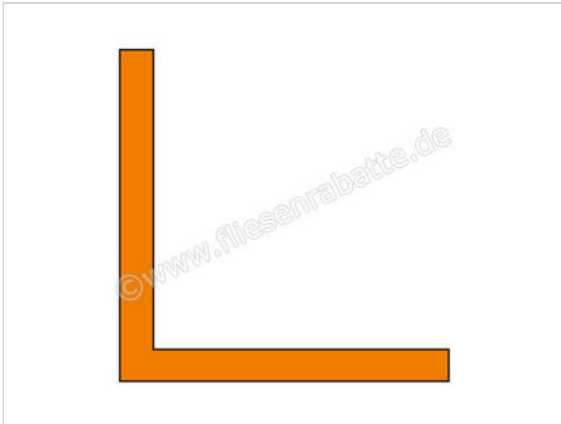

Schlüter Systems WINKEL-A Winkelprofil Aluminium Länge: 2,50 m

Artikelnummer	AW40X40X3
Hersteller	Schlüter Systems
Serie	WINKEL-A
Art	Winkelprofil
Material	Aluminium
EAN Nummer	4011832014147
Gewicht	1,56 KG/Stück
Stück pro Paket	1
Länge m	2,50 m
Bestell-/Lieferzeit	Bestellzeit 7-9 Werktage, Versandzeit 5-7 Werktage