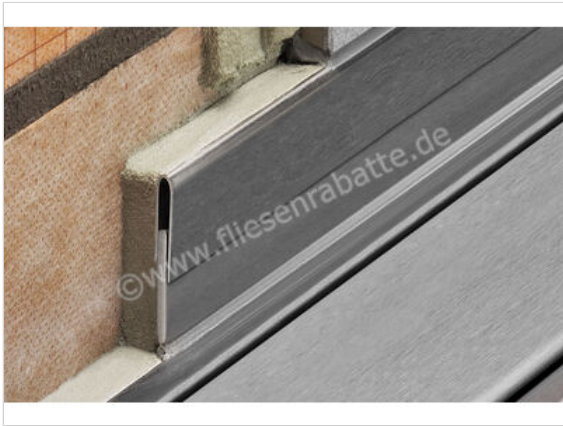

Schlüter Systems SHOWERPROFILE-R Wandanschlussprofil 2-teilige L=140cm H=33mm Edelstahl V4A strukturbeschichtet steingrau Höhe: 33 mm Länge: 1,4 m

Artikelnummer	SPRA33TSSG/140
Hersteller	Schlüter Systems
Serie	SHOWERPROFILE-R
Farbe	strukturbeschichtet steingrau
Art	Wandanschlussprofil
Besonderheit	2-teilige L=140cm H=33mm
Material	Edelstahl V4A
Oberflächenhaptik	farbig beschichtet
EAN Nummer	4011832208652
Gewicht	1,016 KG/Stück
Stück pro Paket	1
Höhe mm	33 mm
Länge m	1,4 m
Bestell-/Lieferzeit	Bestellzeit 7-9 Werktage, Versandzeit 5-7 Werktage