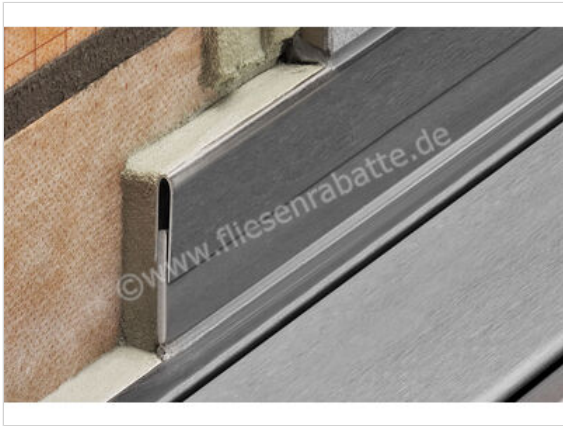

Schlüter Systems SHOWERPROFILE-R Wandanschlussprofil 2-teilige L=100cm H=33mm Edelstahl V4A strukturbeschichtet steingrau Höhe: 33 mm Länge: 1 m

Artikelnummer	SPRA33TSSG/100
Hersteller	Schlüter Systems
Serie	SHOWERPROFILE-R
Farbe	strukturbeschichtet steingrau
Art	Wandanschlussprofil
Besonderheit	2-teilige L=100cm H=33mm
Material	Edelstahl V4A
Oberflächenhaptik	farbig beschichtet
EAN Nummer	4011832208676
Gewicht	0,485 KG/Stück
Stück pro Paket	1
Höhe mm	33 mm
Länge m	1 m
Bestell-/Lieferzeit	Bestellzeit 7-9 Werktage, Versandzeit 5-7 Werktage