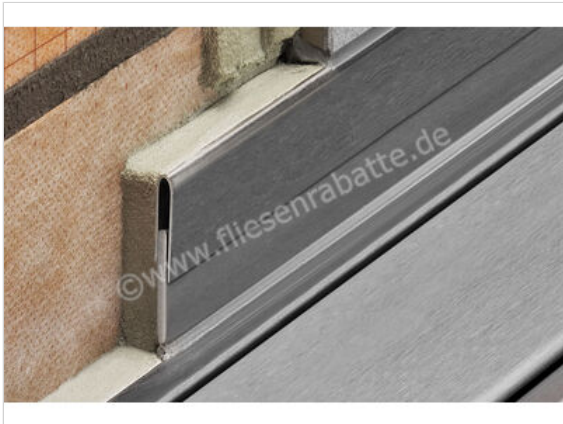

Schlüter Systems SHOWERPROFILE-R Wandanschlussprofil 2-teilige L=100cm H=23mm Edelstahl V4A strukturbeschichtet steingrau Höhe: 23 mm Länge: 1 m

Artikelnummer	SPRA23TSSG/100
Hersteller	Schlüter Systems
Serie	SHOWERPROFILE-R
Farbe	strukturbeschichtet steingrau
Art	Wandanschlussprofil
Besonderheit	2-teilige L=100cm H=23mm
Material	Edelstahl V4A
Oberflächenhaptik	farbig beschichtet
EAN Nummer	4011832208669
Gewicht	0,342 KG/Stück
Stück pro Paket	1
Höhe mm	23 mm
Länge m	1 m
Bestell-/Lieferzeit	Bestellzeit 7-9 Werktage, Versandzeit 5-7 Werktage