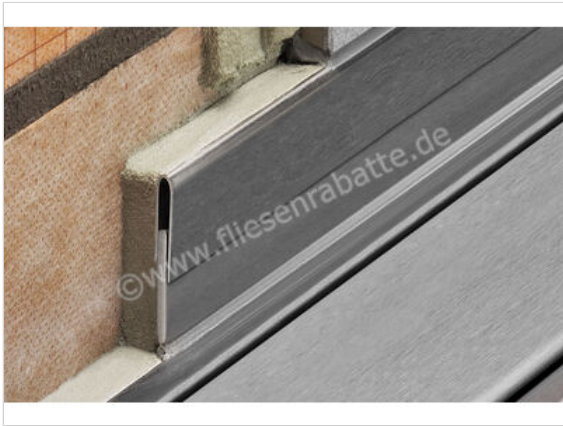

Schlüter Systems SHOWERPROFILE-R Wandanschlussprofil 2-teilige L=140cm H=33mm Edelstahl V4A strukturbeschichtet grau Höhe: 33 mm Länge: 1,4 m

<b>Artikelnummer</b>	SPRA33TSG/140
<b>Hersteller</b>	Schlüter Systems
<b>Serie</b>	SHOWERPROFILE-R
<b>Farbe</b>	strukturbeschichtet grau
<b>Art</b>	Wandanschlussprofil
<b>Besonderheit</b>	2-teilige L=140cm H=33mm
<b>Material</b>	Edelstahl V4A
<b>Oberflächenhaptik</b>	farbig beschichtet
<b>EAN Nummer</b>	4011832209369
<b>Gewicht</b>	1,016 KG/Stück
<b>Stück pro Paket</b>	1
<b>Höhe mm</b>	33 mm
<b>Länge m</b>	1,4 m
<b>Bestell-/Lieferzeit</b>	Bestellzeit 7-9 Werktage, Versandzeit 5-7 Werktage