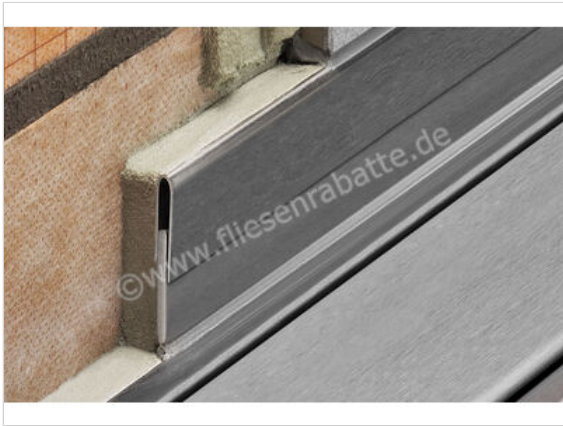

Schlüter Systems SHOWERPROFILE-R Wandanschlussprofil 2-teilige L=100cm H=33mm Edelstahl V4A strukturbeschichtet grau Höhe: 33 mm Länge: 1 m

Artikelnummer	SPRA33TSG/100
Hersteller	Schlüter Systems
Serie	SHOWERPROFILE-R
Farbe	strukturbeschichtet grau
Art	Wandanschlussprofil
Besonderheit	2-teilige L=100cm H=33mm
Material	Edelstahl V4A
Oberflächenhaptik	farbig beschichtet
EAN Nummer	4011832209383
Gewicht	0,485 KG/Stück
Stück pro Paket	1
Höhe mm	33 mm
Länge m	1 m
Bestell-/Lieferzeit	Bestellzeit 7-9 Werktage, Versandzeit 5-7 Werktage