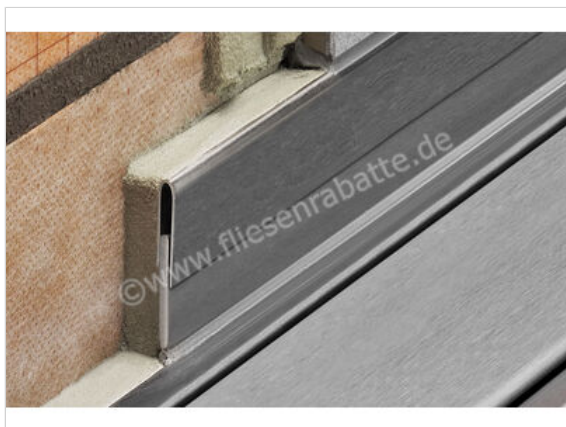

Schlüter Systems SHOWERPROFILE-R Wandanschlussprofil 2-teilig L=140cm H=23mm Edelstahl V4A strukturbeschichtet grau Höhe: 23 mm Länge: 1,4 m

Artikelnummer	SPRA23TSG/140
Hersteller	Schlüter Systems
Serie	SHOWERPROFILE-R
Farbe	strukturbeschichtet grau
Art	Wandanschlussprofil
Besonderheit	2-teilig L=140cm H=23mm
Material	Edelstahl V4A
Oberflächenhaptik	farbig beschichtet
EAN Nummer	4011832209345
Gewicht	0,791 KG/Stück
Stück pro Paket	1
Höhe mm	23 mm
Länge m	1,4 m
Bestell-/Lieferzeit	Bestellzeit 7-9 Werktage, Versandzeit 5-7 Werktage