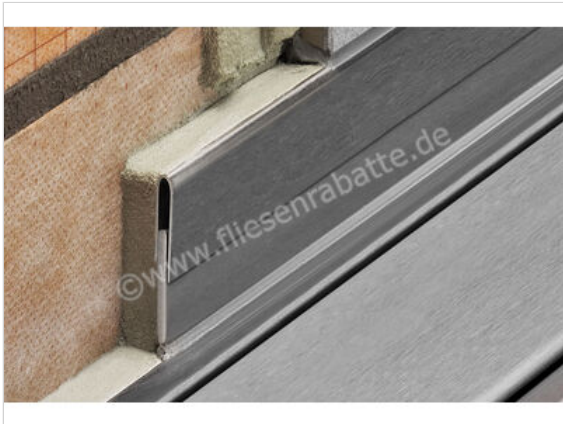

Schlüter Systems SHOWERPROFILE-R Wandanschlussprofil 2-teilige L=100cm H=23mm Edelstahl V4A strukturbeschichtet grau Höhe: 23 mm Länge: 1 m

Artikelnummer	SPRA23TSG/100
Hersteller	Schlüter Systems
Serie	SHOWERPROFILE-R
Farbe	strukturbeschichtet grau
Art	Wandanschlussprofil
Besonderheit	2-teilige L=100cm H=23mm
Material	Edelstahl V4A
Oberflächenhaptik	farbig beschichtet
EAN Nummer	4011832209376
Gewicht	0,342 KG/Stück
Stück pro Paket	1
Höhe mm	23 mm
Länge m	1 m
Bestell-/Lieferzeit	Bestellzeit 7-9 Werktage, Versandzeit 5-7 Werktage