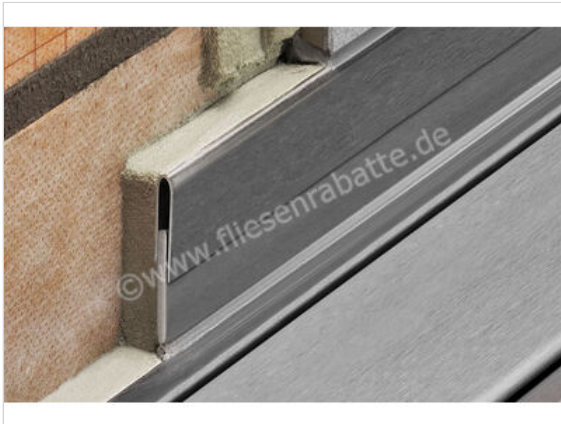

Schlüter Systems SHOWERPROFILE-R Wandanschlussprofil 2-teilige L=140cm H=33mm Edelstahl V4A strukturbeschichtet elfenbein Höhe: 33 mm Länge: 1,4 m

Artikelnummer	SPRA33TSI/140
Hersteller	Schlüter Systems
Serie	SHOWERPROFILE-R
Farbe	strukturbeschichtet elfenbein
Art	Wandanschlussprofil
Besonderheit	2-teilige L=140cm H=33mm
Material	Edelstahl V4A
Oberflächenhaptik	farbig beschichtet
EAN Nummer	4011832208386
Gewicht	1,016 KG/Stück
Stück pro Paket	1
Höhe mm	33 mm
Länge m	1,4 m
Bestell-/Lieferzeit	Bestellzeit 7-9 Werktage, Versandzeit 5-7 Werktage