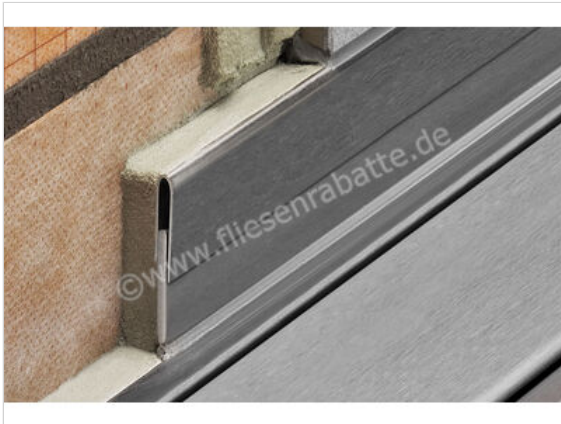

Schlüter Systems SHOWERPROFILE-R Wandanschlussprofil 2-teilige L=100cm H=33mm Edelstahl V4A strukturbeschichtet elfenbein Höhe: 33 mm Länge: 1 m

Artikelnummer	SPRA33TSI/100
Hersteller	Schlüter Systems
Serie	SHOWERPROFILE-R
Farbe	strukturbeschichtet elfenbein
Art	Wandanschlussprofil
Besonderheit	2-teilige L=100cm H=33mm
Material	Edelstahl V4A
Oberflächenhaptik	farbig beschichtet
EAN Nummer	4011832208416
Gewicht	0,485 KG/Stück
Stück pro Paket	1
Höhe mm	33 mm
Länge m	1 m
Bestell-/Lieferzeit	Bestellzeit 7-9 Werktage, Versandzeit 5-7 Werktage