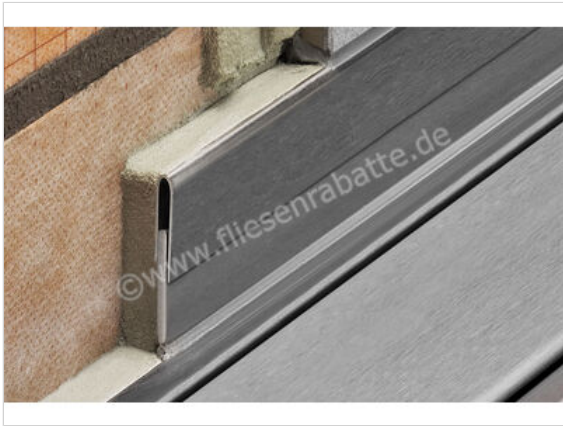

Schlüter Systems SHOWERPROFILE-R Wandanschlussprofil 2-teilig L=140cm H=23mm Edelstahl V4A strukturbeschichtet elfenbein Höhe: 23 mm Länge: 1,4 m

| | |
|----------------------------|---|
| Artikelnummer | SPRA23TSI/140 |
| Hersteller | Schlüter Systems |
| Serie | SHOWERPROFILE-R |
| Farbe | strukturbeschichtet elfenbein |
| Art | Wandanschlussprofil |
| Besonderheit | 2-teilig L=140cm H=23mm |
| Material | Edelstahl V4A |
| Oberflächenhaptik | farbig beschichtet |
| EAN Nummer | 4011832208362 |
| Gewicht | 0,791 KG/Stück |
| Stück pro Paket | 1 |
| Höhe mm | 23 mm |
| Länge m | 1,4 m |
| Bestell-/Lieferzeit | Bestellzeit 7-9 Werktage, Versandzeit 5-7 Werktage |