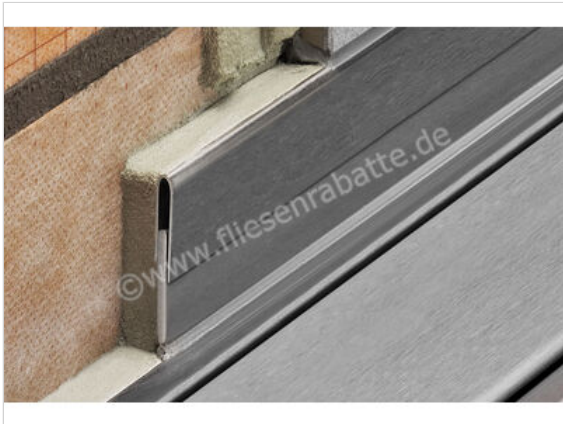

Schlüter Systems SHOWERPROFILE-R Wandanschlussprofil 2-teilige L=100cm H=23mm Edelstahl V4A strukturbeschichtet elfenbein Höhe: 23 mm Länge: 1 m

Artikelnummer	SPRA23TSI/100
Hersteller	Schlüter Systems
Serie	SHOWERPROFILE-R
Farbe	strukturbeschichtet elfenbein
Art	Wandanschlussprofil
Besonderheit	2-teilige L=100cm H=23mm
Material	Edelstahl V4A
Oberflächenhaptik	farbig beschichtet
EAN Nummer	4011832208393
Gewicht	0,342 KG/Stück
Stück pro Paket	1
Höhe mm	23 mm
Länge m	1 m
Bestell-/Lieferzeit	Bestellzeit 7-9 Werktage, Versandzeit 5-7 Werktage