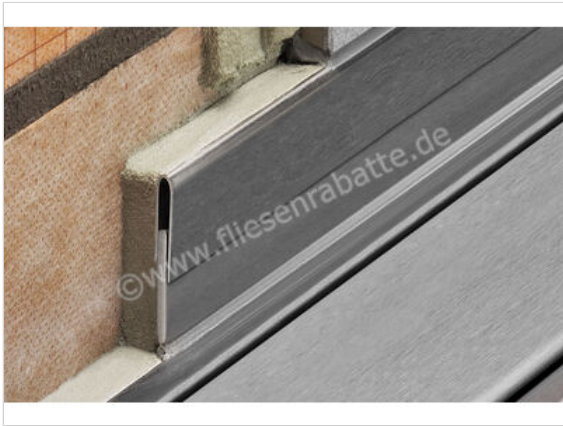

Schlüter Systems SHOWERPROFILE-R Wandanschlussprofil 2-teilige L=140cm H=33mm Edelstahl V4A strukturbeschichtet dunkelanthrazit Höhe: 33 mm Länge: 1,4 m

<b>Artikelnummer</b>	SPRA33TSDA/140
<b>Hersteller</b>	Schlüter Systems
<b>Serie</b>	SHOWERPROFILE-R
<b>Farbe</b>	strukturbeschichtet dunkelanthrazit
<b>Art</b>	Wandanschlussprofil
<b>Besonderheit</b>	2-teilige L=140cm H=33mm
<b>Material</b>	Edelstahl V4A
<b>Oberflächenhaptik</b>	farbig beschichtet
<b>EAN Nummer</b>	4011832209222
<b>Gewicht</b>	1,016 KG/Stück
<b>Stück pro Paket</b>	1
<b>Höhe mm</b>	33 mm
<b>Länge m</b>	1,4 m
<b>Bestell-/Lieferzeit</b>	Bestellzeit 7-9 Werktage, Versandzeit 5-7 Werktage