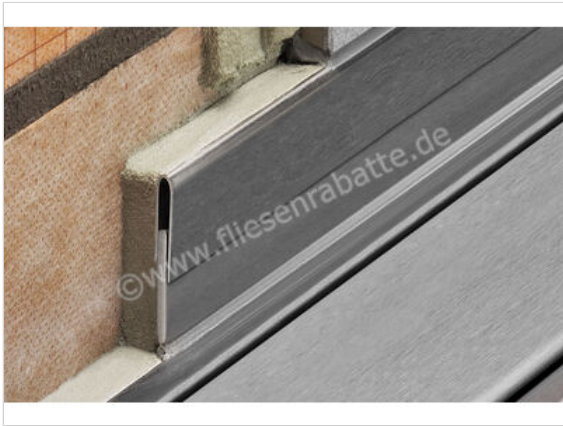

Schlüter Systems SHOWERPROFILE-R Wandanschlussprofil 2-teilige L=100cm H=33mm Edelstahl V4A strukturbeschichtet dunkelanthrazit Höhe: 33 mm Länge: 1 m

<b>Artikelnummer</b>	SPRA33TSDA/100
<b>Hersteller</b>	Schlüter Systems
<b>Serie</b>	SHOWERPROFILE-R
<b>Farbe</b>	strukturbeschichtet dunkelanthrazit
<b>Art</b>	Wandanschlussprofil
<b>Besonderheit</b>	2-teilige L=100cm H=33mm
<b>Material</b>	Edelstahl V4A
<b>Oberflächenhaptik</b>	farbig beschichtet
<b>EAN Nummer</b>	4011832209246
<b>Gewicht</b>	0,485 KG/Stück
<b>Stück pro Paket</b>	1
<b>Höhe mm</b>	33 mm
<b>Länge m</b>	1 m
<b>Bestell-/Lieferzeit</b>	Bestellzeit 7-9 Werktage, Versandzeit 5-7 Werktage