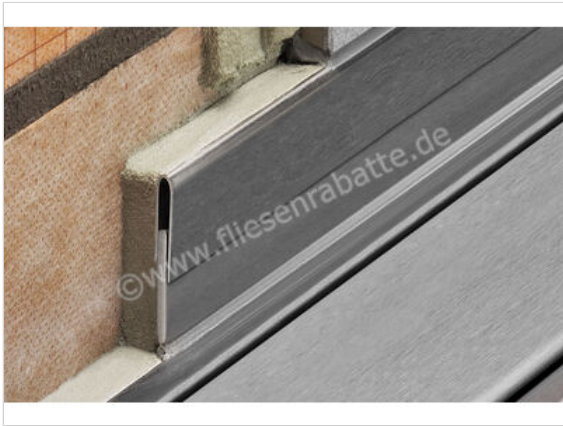

Schlüter Systems SHOWERPROFILE-R Wandanschlussprofil 2-teilig L=140cm H=23mm Edelstahl V4A strukturbeschichtet dunkelanthrazit Höhe: 23 mm Länge: 1,4 m

<b>Artikelnummer</b>	SPRA23TSDA/140
<b>Hersteller</b>	Schlüter Systems
<b>Serie</b>	SHOWERPROFILE-R
<b>Farbe</b>	strukturbeschichtet dunkelanthrazit
<b>Art</b>	Wandanschlussprofil
<b>Besonderheit</b>	2-teilig L=140cm H=23mm
<b>Material</b>	Edelstahl V4A
<b>Oberflächenhaptik</b>	farbig beschichtet
<b>EAN Nummer</b>	4011832209208
<b>Gewicht</b>	0,791 KG/Stück
<b>Stück pro Paket</b>	1
<b>Höhe mm</b>	23 mm
<b>Länge m</b>	1,4 m
<b>Bestell-/Lieferzeit</b>	Bestellzeit 7-9 Werktage, Versandzeit 5-7 Werktage