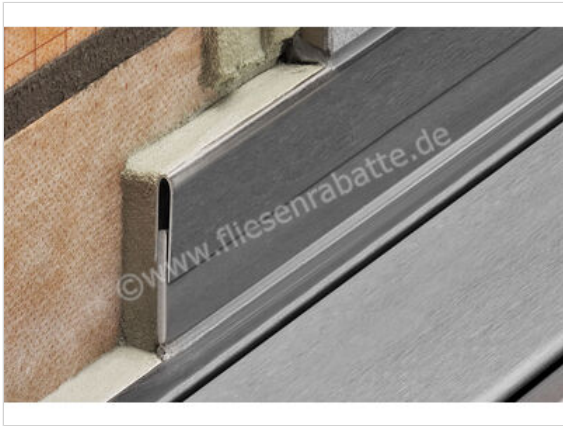

Schlüter Systems SHOWERPROFILE-R Wandanschlussprofil 2-teilige L=100cm H=23mm Edelstahl V4A strukturbeschichtet dunkelanthrazit Höhe: 23 mm Länge: 1 m

Artikelnummer	SPRA23TSDA/100
Hersteller	Schlüter Systems
Serie	SHOWERPROFILE-R
Farbe	strukturbeschichtet dunkelanthrazit
Art	Wandanschlussprofil
Besonderheit	2-teilige L=100cm H=23mm
Material	Edelstahl V4A
Oberflächenhaptik	farbig beschichtet
EAN Nummer	4011832209239
Gewicht	0,342 KG/Stück
Stück pro Paket	1
Höhe mm	23 mm
Länge m	1 m
Bestell-/Lieferzeit	Bestellzeit 7-9 Werktage, Versandzeit 5-7 Werktage