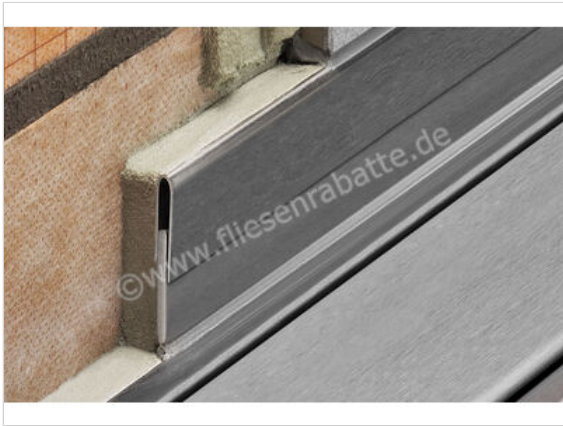

Schlüter Systems SHOWERPROFILE-R Wandanschlussprofil 2-teilige L=140cm H=33mm Edelstahl V4A strukturbeschichtet creme Höhe: 33 mm Länge: 1,4 m

<b>Artikelnummer</b>	SPRA33TSC/140
<b>Hersteller</b>	Schlüter Systems
<b>Serie</b>	SHOWERPROFILE-R
<b>Farbe</b>	strukturbeschichtet creme
<b>Art</b>	Wandanschlussprofil
<b>Besonderheit</b>	2-teilige L=140cm H=33mm
<b>Material</b>	Edelstahl V4A
<b>Oberflächenhaptik</b>	farbig beschichtet
<b>EAN Nummer</b>	4011832208522
<b>Gewicht</b>	1,016 KG/Stück
<b>Stück pro Paket</b>	1
<b>Höhe mm</b>	33 mm
<b>Länge m</b>	1,4 m
<b>Bestell-/Lieferzeit</b>	Bestellzeit 7-9 Werktage, Versandzeit 5-7 Werktage