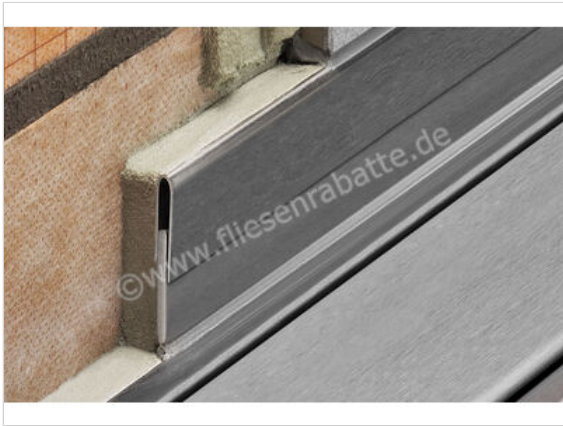

Schlüter Systems SHOWERPROFILE-R Wandanschlussprofil 2-teilige L=100cm H=33mm Edelstahl V4A strukturbeschichtet creme Höhe: 33 mm Länge: 1 m

Artikelnummer	SPRA33TSC/100
Hersteller	Schlüter Systems
Serie	SHOWERPROFILE-R
Farbe	strukturbeschichtet creme
Art	Wandanschlussprofil
Besonderheit	2-teilige L=100cm H=33mm
Material	Edelstahl V4A
Oberflächenhaptik	farbig beschichtet
EAN Nummer	4011832209437
Gewicht	0,485 KG/Stück
Stück pro Paket	1
Höhe mm	33 mm
Länge m	1 m
Bestell-/Lieferzeit	Bestellzeit 7-9 Werktage, Versandzeit 5-7 Werktage