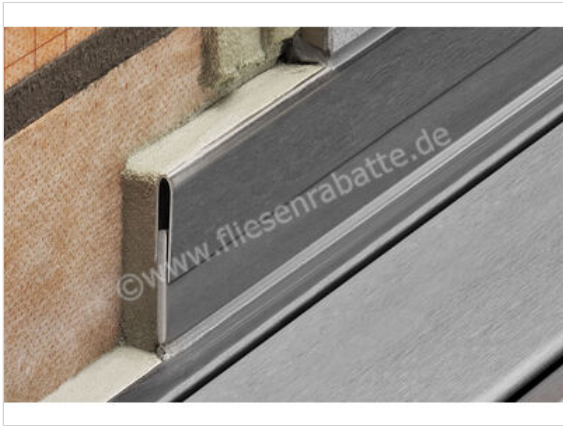

Schlüter Systems SHOWERPROFILE-R Wandanschlussprofil 2-teilig L=140cm H=23mm Edelstahl V4A strukturbeschichtet creme Höhe: 23 mm Länge: 1,4 m

77,35 €/Stück

Paketinhalt 1 Stück (1 Stück)

Artikelnummer	SPRA23TSC/140
Hersteller	Schlüter Systems
Serie	SHOWERPROFILE-R
Farbe	strukturbeschichtet creme
Art	Wandanschlussprofil
Besonderheit	2-teilig L=140cm H=23mm
Material	Edelstahl V4A
Oberflächenhaptik	farbig beschichtet
EAN Nummer	4011832208515
Gewicht	0,791 KG/Stück
Stück pro Paket	1
Höhe mm	23 mm
Länge m	1,4 m
Bestell-/Lieferzeit	Bestellzeit 7-9 Werktage, Versandzeit 5-7 Werktage