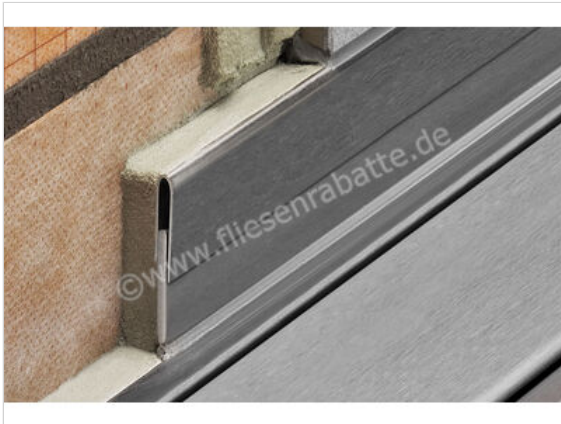

Schlüter Systems SHOWERPROFILE-R Wandanschlussprofil 2-teilige L=100cm H=23mm Edelstahl V4A strukturbeschichtet creme Höhe: 23 mm Länge: 1 m

Artikelnummer	SPRA23TSC/100
Hersteller	Schlüter Systems
Serie	SHOWERPROFILE-R
Farbe	strukturbeschichtet creme
Art	Wandanschlussprofil
Besonderheit	2-teilige L=100cm H=23mm
Material	Edelstahl V4A
Oberflächenhaptik	farbig beschichtet
EAN Nummer	4011832208539
Gewicht	0,342 KG/Stück
Stück pro Paket	1
Höhe mm	23 mm
Länge m	1 m
Bestell-/Lieferzeit	Bestellzeit 7-9 Werktage, Versandzeit 5-7 Werktage