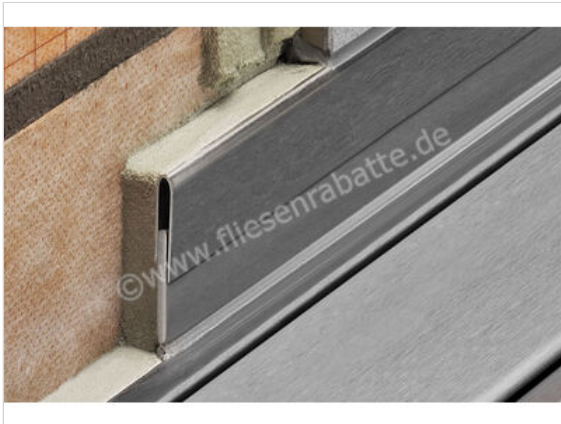

Schlüter Systems SHOWERPROFILE-R Wandanschlussprofil 2-teilige L=140cm H=33mm Edelstahl V4A strukturbeschichtet bronze Höhe: 33 mm Länge: 1,4 m

| | |
|----------------------------|---|
| Artikelnummer | SPRA33TSOB/140 |
| Hersteller | Schlüter Systems |
| Serie | SHOWERPROFILE-R |
| Farbe | strukturbeschichtet bronze |
| Art | Wandanschlussprofil |
| Besonderheit | 2-teilige L=140cm H=33mm |
| Material | Edelstahl V4A |
| Oberflächenhaptik | farbig beschichtet |
| EAN Nummer | 4011832208805 |
| Gewicht | 1,016 KG/Stück |
| Stück pro Paket | 1 |
| Höhe mm | 33 mm |
| Länge m | 1,4 m |
| Bestell-/Lieferzeit | Bestellzeit 7-9 Werktage, Versandzeit 5-7 Werktage |