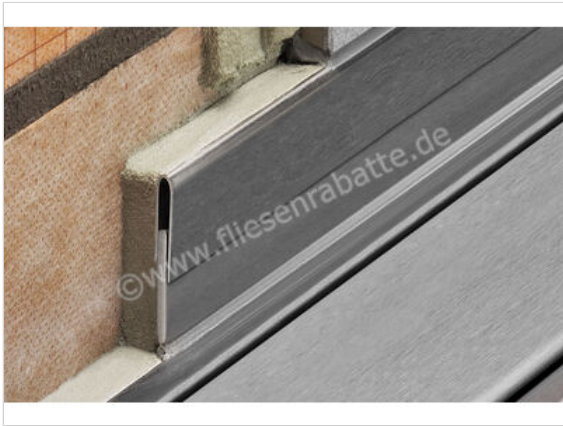

Schlüter Systems SHOWERPROFILE-R Wandanschlussprofil 2-teilige L=100cm H=33mm Edelstahl V4A strukturbeschichtet bronze Höhe: 33 mm Länge: 1 m

Artikelnummer	SPRA33TSOB/100
Hersteller	Schlüter Systems
Serie	SHOWERPROFILE-R
Farbe	strukturbeschichtet bronze
Art	Wandanschlussprofil
Besonderheit	2-teilige L=100cm H=33mm
Material	Edelstahl V4A
Oberflächenhaptik	farbig beschichtet
EAN Nummer	4011832208829
Gewicht	0,485 KG/Stück
Stück pro Paket	1
Höhe mm	33 mm
Länge m	1 m
Bestell-/Lieferzeit	Bestellzeit 7-9 Werktage, Versandzeit 5-7 Werktage