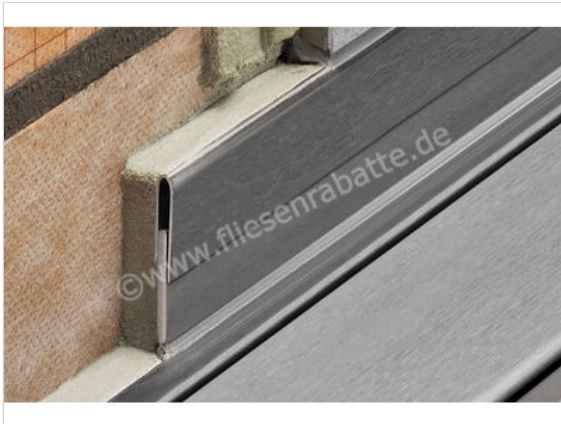

Schlüter Systems SHOWERPROFILE-R Wandanschlussprofil 2-teilig L=140cm H=23mm Edelstahl V4A strukturbeschichtet bronze Höhe: 23 mm Länge: 1,4 m

| | |
|----------------------------|---|
| Artikelnummer | SPRA23TSOB/140 |
| Hersteller | Schlüter Systems |
| Serie | SHOWERPROFILE-R |
| Farbe | strukturbeschichtet bronze |
| Art | Wandanschlussprofil |
| Besonderheit | 2-teilig L=140cm H=23mm |
| Material | Edelstahl V4A |
| Oberflächenhaptik | farbig beschichtet |
| EAN Nummer | 4011832208799 |
| Gewicht | 0,791 KG/Stück |
| Stück pro Paket | 1 |
| Höhe mm | 23 mm |
| Länge m | 1,4 m |
| Bestell-/Lieferzeit | Bestellzeit 7-9 Werktage, Versandzeit 5-7 Werktage |