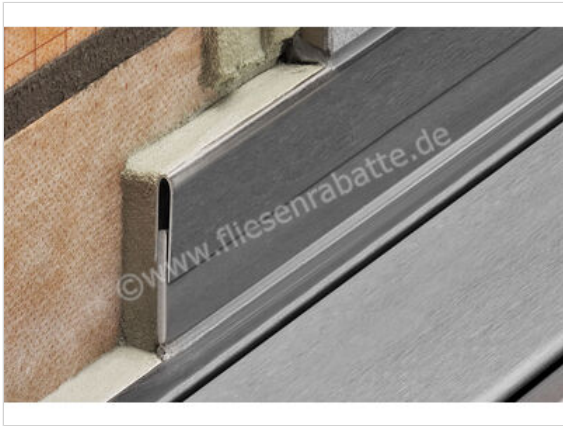

Schlüter Systems SHOWERPROFILE-R Wandanschlussprofil 2-teilige L=100cm H=23mm Edelstahl V4A strukturbeschichtet bronze Höhe: 23 mm Länge: 1 m

Artikelnummer	SPRA23TSOB/100
Hersteller	Schlüter Systems
Serie	SHOWERPROFILE-R
Farbe	strukturbeschichtet bronze
Art	Wandanschlussprofil
Besonderheit	2-teilige L=100cm H=23mm
Material	Edelstahl V4A
Oberflächenhaptik	farbig beschichtet
EAN Nummer	4011832208812
Gewicht	0,342 KG/Stück
Stück pro Paket	1
Höhe mm	23 mm
Länge m	1 m
Bestell-/Lieferzeit	Bestellzeit 7-9 Werktage, Versandzeit 5-7 Werktage