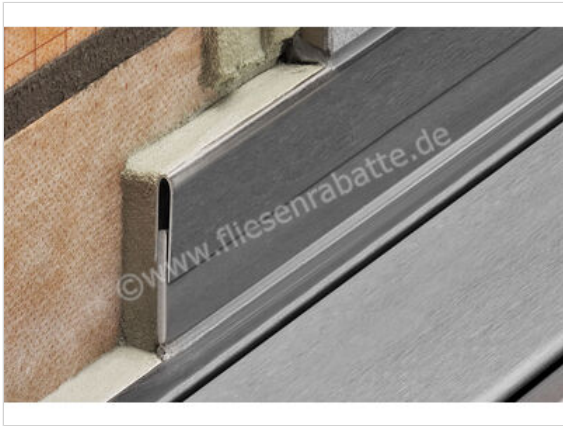

Schlüter Systems SHOWERPROFILE-R Wandanschlussprofil 2-teilige L=140cm H=33mm Edelstahl V4A strukturbeschichtet beige-grau Höhe: 33 mm Länge: 1,4 m

Artikelnummer	SPRA33TSBG/140
Hersteller	Schlüter Systems
Serie	SHOWERPROFILE-R
Farbe	strukturbeschichtet beige-grau
Art	Wandanschlussprofil
Besonderheit	2-teilige L=140cm H=33mm
Material	Edelstahl V4A
Oberflächenhaptik	farbig beschichtet
EAN Nummer	4011832209420
Gewicht	1,016 KG/Stück
Stück pro Paket	1
Höhe mm	33 mm
Länge m	1,4 m
Bestell-/Lieferzeit	Bestellzeit 7-9 Werktage, Versandzeit 5-7 Werktage