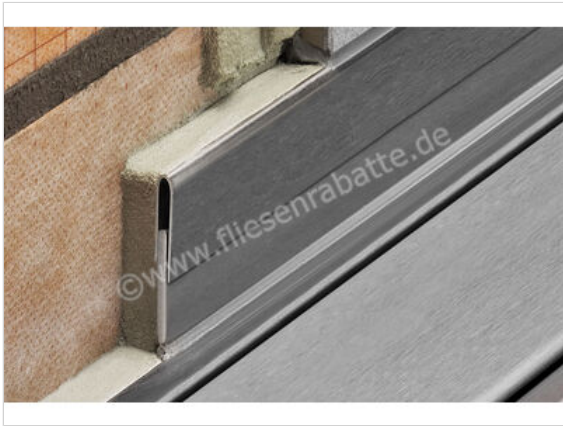

Schlüter Systems SHOWERPROFILE-R Wandanschlussprofil 2-teilige L=100cm H=33mm Edelstahl V4A strukturbeschichtet beige-grau Höhe: 33 mm Länge: 1 m

<b>Artikelnummer</b>	SPRA33TSBG/100
<b>Hersteller</b>	Schlüter Systems
<b>Serie</b>	SHOWERPROFILE-R
<b>Farbe</b>	strukturbeschichtet beige-grau
<b>Art</b>	Wandanschlussprofil
<b>Besonderheit</b>	2-teilige L=100cm H=33mm
<b>Material</b>	Edelstahl V4A
<b>Oberflächenhaptik</b>	farbig beschichtet
<b>EAN Nummer</b>	4011832209413
<b>Gewicht</b>	0,485 KG/Stück
<b>Stück pro Paket</b>	1
<b>Höhe mm</b>	33 mm
<b>Länge m</b>	1 m
<b>Bestell-/Lieferzeit</b>	Bestellzeit 7-9 Werktage, Versandzeit 5-7 Werktage