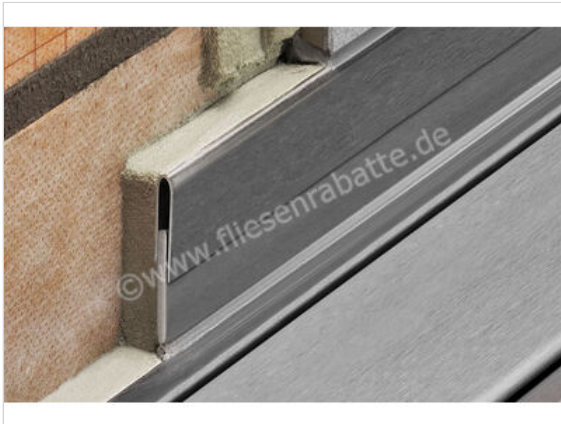

Schlüter Systems SHOWERPROFILE-R Wandanschlussprofil 2-teilig L=140cm H=23mm Edelstahl V4A strukturbeschichtet beige-grau Höhe: 23 mm Länge: 1,4 m

Artikelnummer	SPRA23TSBG/140
Hersteller	Schlüter Systems
Serie	SHOWERPROFILE-R
Farbe	strukturbeschichtet beige-grau
Art	Wandanschlussprofil
Besonderheit	2-teilig L=140cm H=23mm
Material	Edelstahl V4A
Oberflächenhaptik	farbig beschichtet
EAN Nummer	4011832209406
Gewicht	0,791 KG/Stück
Stück pro Paket	1
Höhe mm	23 mm
Länge m	1,4 m
Bestell-/Lieferzeit	Bestellzeit 7-9 Werktage, Versandzeit 5-7 Werktage