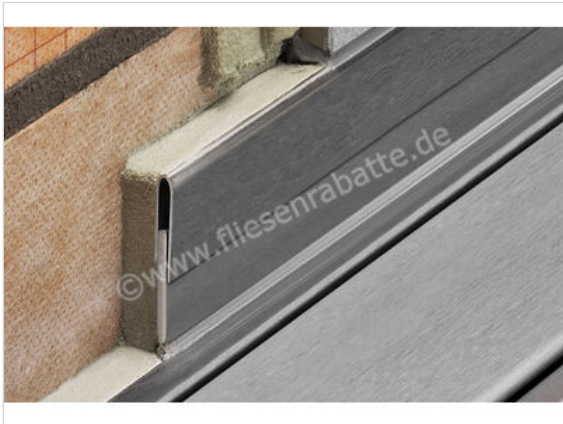

Schlüter Systems SHOWERPROFILE-R Wandanschlussprofil 2-teilig L=140cm H=23mm Edelstahl V4A strukturbeschichtet beige-grau Höhe: 23 mm Länge: 1,4 m

Artikelnummer	SPRA23TSBG/140
Hersteller	Schlüter Systems
Serie	SHOWERPROFILE-R
Farbe	strukturbeschichtet beige-grau
Art	Wandanschlussprofil
Besonderheit	2-teilig L=140cm H=23mm
Material	Edelstahl V4A
Oberflächenhaptik	farbig beschichtet
EAN Nummer	4011832209406
Gewicht	0,791 KG/Stück
Stück pro Paket	1
Höhe mm	23 mm
Länge m	1,4 m
Bestell-/Lieferzeit	Bestellzeit 7-9 Werktage, Versandzeit 5-7 Werktage