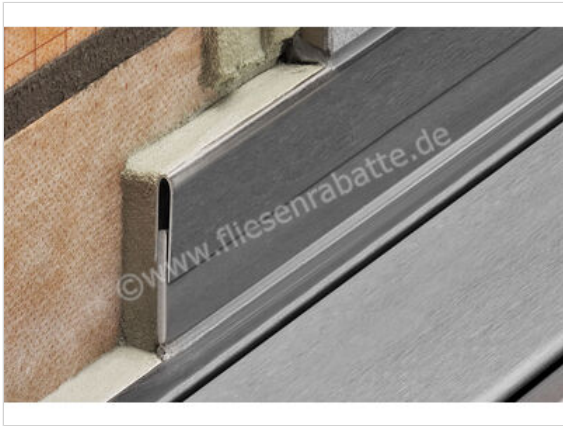

Schlüter Systems SHOWERPROFILE-R Wandanschlussprofil 2-teilige L=100cm H=23mm Edelstahl V4A strukturbeschichtet beige-grau Höhe: 23 mm Länge: 1 m

Artikelnummer	SPRA23TSBG/100
Hersteller	Schlüter Systems
Serie	SHOWERPROFILE-R
Farbe	strukturbeschichtet beige-grau
Art	Wandanschlussprofil
Besonderheit	2-teilige L=100cm H=23mm
Material	Edelstahl V4A
Oberflächenhaptik	farbig beschichtet
EAN Nummer	4011832209390
Gewicht	0,342 KG/Stück
Stück pro Paket	1
Höhe mm	23 mm
Länge m	1 m
Bestell-/Lieferzeit	Bestellzeit 7-9 Werktage, Versandzeit 5-7 Werktage