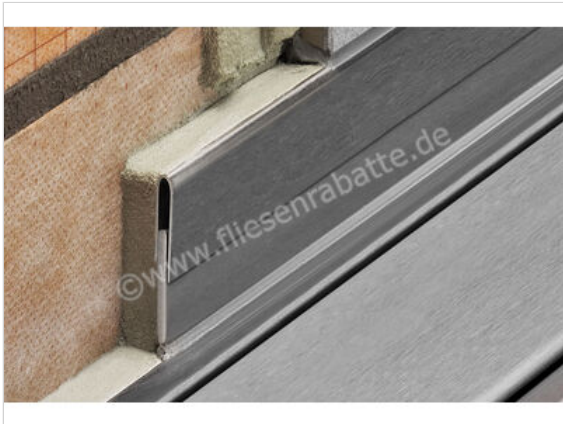

Schlüter Systems SHOWERPROFILE-R Wandanschlussprofil 2-teilige L=140cm H=33mm Edelstahl V4A Graphitschwarz matt Höhe: 33 mm Länge: 1,4 m

Artikelnummer	SPRA33MGS/140
Hersteller	Schlüter Systems
Serie	SHOWERPROFILE-R
Farbe	Graphitschwarz matt
Art	Wandanschlussprofil
Besonderheit	2-teilige L=140cm H=33mm
Material	Edelstahl V4A
Oberflächenhaptik	farbig beschichtet
EAN Nummer	4011832209079
Gewicht	1,016 KG/Stück
Stück pro Paket	1
Höhe mm	33 mm
Länge m	1,4 m
Bestell-/Lieferzeit	Bestellzeit 7-9 Werktage, Versandzeit 5-7 Werktage