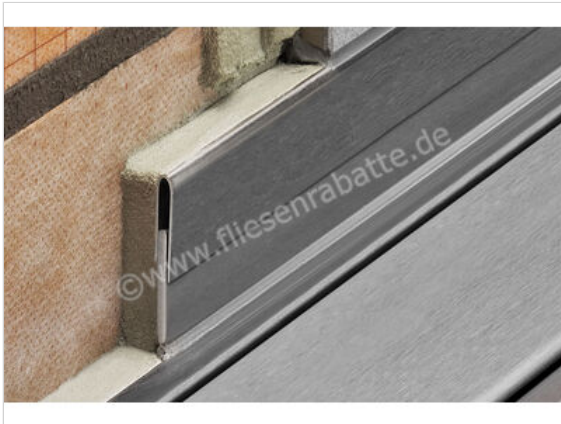

Schlüter Systems SHOWERPROFILE-R Wandanschlussprofil 2-teilige L=100cm H=33mm Edelstahl V4A Graphitschwarz matt Höhe: 33 mm Länge: 1 m

Artikelnummer	SPRA33MGS/100
Hersteller	Schlüter Systems
Serie	SHOWERPROFILE-R
Farbe	Graphitschwarz matt
Art	Wandanschlussprofil
Besonderheit	2-teilige L=100cm H=33mm
Material	Edelstahl V4A
Oberflächenhaptik	farbig beschichtet
EAN Nummer	4011832209093
Gewicht	0,485 KG/Stück
Stück pro Paket	1
Höhe mm	33 mm
Länge m	1 m
Bestell-/Lieferzeit	Bestellzeit 7-9 Werktage, Versandzeit 5-7 Werktage